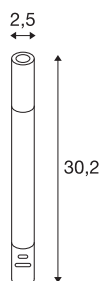

Sada svítidel TAHA

aku, IP65, 2700 K, IP65, stmívatelná, černá

Mobilní venkovní svítidlo TAHA zaujme svým štíhlým designem a maximální flexibilitou. Kromě lampy obsahuje sada svítidel dvě různá stínidla, prodlužovací trubici, nabíjecí kabel USB-C, zemní hrot a poutko pro dočasné zavěšení na větev a trávu. Svítidlo tak můžete kdykoliv přizpůsobit aktuální situaci. Aku svítidlo lze také stmívat ve 3 stupních a díky IP65 je také dobře chráněno v dešti.

TECHNICKÁ DATA

Č. výrobku	1007380
Kód IP	IP 65
Třída rázové pevnosti	IK 03
Rázová pevnost	0.35 Joule
Montáž	Mobil
Stmívatelné	Áno
Technologie stmívání	Spínač stmívatelný
Primární jmenovité napětí	100-240V ~50/60Hz
Sekundární proud / napětí	5 V
Třída ochrany	II
Příkon	5 W
Minimální teplota prostředí	-20 °C
Maximální teplota prostředí	40 °C
Teplota u skla (vyzařování světla)	45 °C
Lumen	200 lm
Teplota barvy světla	2700 Kelvin
Barva	černá
CRI	80
Data LXXBXX	L70B50
Životnost	50000 h
Hmotnost netto	0.9 kg
Celková hmotnost	0.963 kg