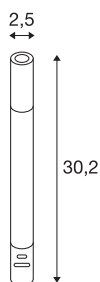

Juego de luminarias TAHA

batería, IP65, regulable, negro

La luminaria exterior TAHA móvil destaca por su esbelto diseño y alta flexibilidad. Este set incluye, además de la luminaria, dos pantallas de luminaria diferentes, un tubo de extensión, un cable de carga USB-C, un piquete de puesta a tierra y un lazo para colgarla temporalmente en ramas y vigas. De esta forma, podrá adaptar la luminaria a la situación. La luminaria con batería es, además, regulable en 3 niveles y, gracias al grado de protección IP65, está protegida contra la lluvia.

Datos técnicos

| | |
|--|-------------------------|
| Art. N.º | 1007380 |
| Código IP | IP 65 |
| Clase de resistencia al impacto | IK 03 |
| Resistencia al impacto | 0.35 Joule |
| Montaje | Móvil |
| Dimerizable | Sí |
| Tecnología de regulación | Interruptor dimerizable |
| Voltaje nominal primario | 100-240V ~50/60Hz |
| Corriente eléctrica / Tensión secundaria | 5 V |
| Clase de protección | II |
| Potencia | 5 W |
| Temperatura ambiente mínima | -20 °C |
| Temperatura ambiente máxima | 40 °C |
| Temperatura en el cristal (emisión de luz) | 45 °C |
| Flujo luminoso | 200 lm |
| Temperatura del color de la luz | 2700 Kelvin |
| Color | negro |
| IRC | 80 |
| Datos LXXBXX | L70B50 |
| Vida útil | 50000 h |
| Peso neto | 0.9 kg |
| Peso bruto | 0.963 kg |