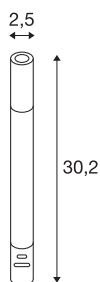

## TAHA ensemble de luminaires

batterie, IP65, 2700 K, à intensité variable, noir

Le luminaire extérieur mobile TAHA séduit avec son design fin et sa grande flexibilité. Outre les luminaires, l'ensemble comprend deux abat-jour différents, un tube d'extension, un câble de charge USB-C, un piquet de terre et une sangle pour l'accrocher temporairement aux branches et poutres. Vous pouvez ainsi adapter le luminaire à tous types de situations. L'intensité du luminaire à batterie est en outre réglable sur 3 niveaux. Il est en outre parfaitement protégé contre la pluie grâce à son indice IP65.

## INFORMATIONS TECHNIQUES

N° art.	1007380
Code IP	IP 65
Classe de résistance aux chocs	IK 03
Résistance au choc	0.35 Joule
Montage	Mobile
Dimmable	Oui
Technologie du dimmage	Interrupteur Dimmable
Tension nominale primaire	100-240V ~50/60Hz
Courant / tension secondaire	5 V
Indice de protection	II
Wattage	5 W
Température ambiante min.	-20 °C
Température ambiante max.	40 °C
Température au niveau du verre (sortie de lumière)	45 °C
Lumen	200 lm
Température de couleur	2700 Kelvin
Coloris	noir
CRI	80
Caractéristiques LXXBXX	L70B50
Durée de vie	50000 h
Poids net	0.9 kg
Poids brut	0.963 kg