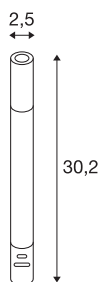

## TAHA lyssett

oppladbart, IP65, 2700K, dimbar, sort

Den mobile utendørslampen TAHA overbeviser med slankt design og meget stor fleksibilitet. Lyssettet har i tillegg til lyskildene to forskjellige skjermer, et forlengelsesrør, USB-C ladekabel, jordspyd og en løkke til midlertidig opphenging i grener og bjelker. Dermed kan du alltid tilpasse lyset etter den aktuelle situasjonen. De oppladbare lysene kan dimmes i 3 trinn, og takket være IP65 er de beskyttet mot regn på beste vis.

## TEKNISKE DATA

Art.nr.	1007380
EL nummer	3209606
IP-kode	IP 65
Slagfasthetsklasse	IK 03
Slagfasthet	0.35 Joule
Montering	Mobil
Kan dimmes	Ja
Dimmeteknologi	Bryter kan dimmes
Primær merkespenning	100-240V ~50/60Hz
Sekundær strøm / spenning	5 V
Kapslingsgrad	II
Systemeffekt	5 W
Minimal omgivelsestemperatur	-20 °C
Maksimal omgivelsestemperatur	40 °C
Temperatur ved glasset (lysutslipp)	45 °C
Lysytelse	200 lm
Lysfargetemperatur	2700 Kelvin
Farge	svart
CRI	80
LXXBXX-data	L70B50
Levetid	50000 h
Høyde	31 cm

<b>Diameter</b>	12.4 cm
<b>Nettvekt</b>	0.9 kg
<b>Bruttvekt</b>	0.963 kg
<b>BIG WHITE side</b>	441