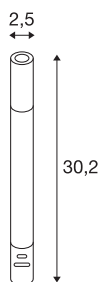

## TAHA verlichtingset

accu, IP65, 2700K, dimbaar, zwart

De mobiele buitenlamp TAHA overtuigt door een slank design en maximale flexibiliteit. Naast de lamp bevat de lampenset twee verschillende lampenkappen, een verlengbuis, USB-C oplaadkabel, grondspies en een lus om tijdelijk aan takken en balken te hangen. Zo kunt u de armatuur op elk moment aanpassen aan de situatie. De verlichting met batterij is ook dimbaar in 3 stappen en dankzij IP65 is hij goed beschermd, zelfs in de regen.

## TECHNISCHE GEGEVENS

Art.nr.	1007380
IP-code	IP 65
Schokbestendigheidsklasse	IK 03
Schokbestendigheid	0.35 Joule
Montage	mobiel
dimbaar	Ja
Dimtechnologie	schakelaar dimbaar
Primaire nominale spanning	100-240V ~50/60Hz
Secundaire stroom/spanning	5 V
Beschermingsklasse	II
Wattage	5 W
minimale omgevingstemperatuur	-20 °C
maximale omgevingstemperatuur	40 °C
Temperatuur bij glas (lichtemissie)	45 °C
Lumen	200 lm
Lichtkleurtemperatuur	2700 Kelvin
Kleur	zwart
CRI	80
LXXBXX-gegevens	L70B50
Levensduur	50000 h
Nettogewicht	0.9 kg
Brutogewicht	0.963 kg