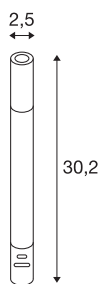

TAHA Conjunto de luminárias

bateria, IP65, 2700K, regulável, preto

A luminária para o exterior TAHA convence com design simplificado e o máximo de flexibilidade. Além da luminária, o conjunto de luminárias inclui dois abajures diferentes, um tubo de extensão, um cabo de carregamento USB-C, estaca e um laço para pendurar temporariamente em ramos e vigas. Desta forma, pode adaptar a luminária à situação atual em qualquer momento. A luminária a bateria também pode ser regulada em 3 níveis e, graças ao IP65, também está bem protegida contra a chuva.

DADOS TÉCNICOS

Ref. n.º	1007380
IP Code	IP 65
Classe de resistência ao impacto	IK 03
Resistência ao impacto	0.35 Joule
Montagem	Móvel
Regulável	Sim
Tecnologia de regulação	Interruptor de luz regulável
Tensão nominal primária	100-240V ~50/60Hz
Corrente / Tensão secundária	5 V
Classe de proteção	II
Potência	5 W
temperatura ambiente mínima	-20 °C
temperatura ambiente máxima	40 °C
Temperatura no vidro (emissão de luz)	45 °C
Lúmen	200 lm
Temperatura de cor da luz	2700 Kelvin
Cor	preto
CRI	80
Dados LXXBXX	L70B50
Vida útil	50000 h
Peso líquido	0.9 kg
Peso bruto	0.963 kg