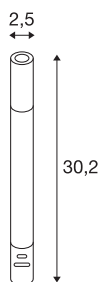

Set svetilk TAHA

baterija, 2700 K, IP65, možnost zatemnitve, črne

Mobilna zunanja svetilka TAHA navdušuje s svojo elegantno zasnovo in maksimalno prilagodljivostjo. Poleg svetilke komplet luči vsebuje dva različna senčnika, podaljšek, USB-C polnilni kabel, zemeljski klin in zanko za začasno obešanje na veje in grede. Tako lahko svetilke v vsakem trenutku prilagodite trenutnim razmeram. Baterijska svetilka se lahko tudi zatemni, in sicer v 3 stopnjah, zahvaljujoč IP65 pa je dobro zaščitena tudi pred dežjem.

TEHNIČNI PODATKI

Št. art.	1007380
IP koda	IP 65
Kategorija odpornosti proti udarcem	IK 03
Odpornost proti udaru	0.35 Joule
Montaža	Mobilno
Možnost zatemnitve	Da
Tehnologija zatemnitve	Stikalo z zatemnitvijo
Primarna nazivna napetost	100-240V ~50/60Hz
Sekundarni tok / napetost	5 V
Zaščitni razred	II
El. moč	5 W
minimalna temperatura okolja	-20 °C
maksimalna temperatura okolja	40 °C
Temperatura pri steklu (oddajanje svetlobe)	45 °C
Lumini	200 lm
Barvna temperatura	2700 Kelvin
Barva	črna
CRI	80
LXXBXX podatki	L70B50
Življenjska doba	50000 h
Neto teža	0.9 kg
Bruto teža	0.963 kg