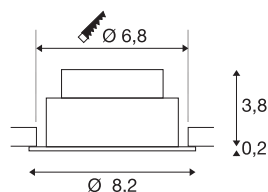

NEW TRIA® 68

plafondinbouwlamp, 2700K, 38°, IP20, rond, zwart

Ontdek de nieuwe generatie van onze NEW TRIA® plafondinbouwarmatuur met nog uitgebreidere mogelijkheden om te moduleren voor een individuele lichtervaring. We hebben topsellers zoals de NEW TRIA® 68 die nu ook als complete set verkrijgbaar is. Met de geïntegreerde led module, die verkrijgbaar is met verschillende lichtkleuren (2700K/3000K) en stralingshoeken (38°/60°), kunnen lichtontwerpen gecreëerd worden. Het zwenkbereik maakt flexibele uitlijning van het licht mogelijk. Of hij nu zwart of wit is, de hoogwaardige behuizing past harmonieus in elke ruimtelijke sfeer. En dankzij de meegeleverde inbouwring van 68 mm kunnen de downlights snel en eenvoudig geïnstalleerd worden.

TECHNISCHE SPECIFICATIES

Art.nr.	1007386
Draai- of kantelbaar	tiltable
IP-code	IP 20
Montage	Inbouw
Montagebeschrijving	Plafond
Dimbaar	Ja
Dimtechniek	Fase-aansnijding, Fase-afsnijding
Primaire nominale spanning	220-240V ~50/60Hz
Secundaire stroom / spanning	200 mA
Veiligheidsklasse	II
Wattage	8.3 W
minimale omgevingstemperatuur	-20 °C
maximale omgevingstemperatuur	35 °C
Aantal armaturen bij LS B16A	88
Aantal armaturen bij LS C16A	149
Niveau van inschakelstroom	3 A
Duur van inschakelstroom	30 µs
Stroboscopisch effect (SVM)	0.4
Lumen	705 lm
Lichtkleurtemperatuur	2700 Kelvin
Stralingshoek	38 °
Kleur	zwart

Lichtbron

869193	
--------	---

CRI	90
LXXBXX gegevens	L80B10
Levensduur	50000 h
Risk Group	1
Hoogte	4 cm
Diameter	8.2 cm
Nettogewicht	0.18 kg
Brutogewicht	0.193 kg
Vorm inbouwopening	rond
Inbouwdiepte	4 cm
Inbouwdiameter	6.8 cm
BIG WHITE pagina	134