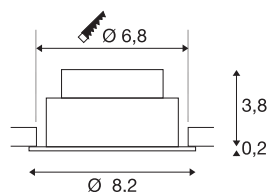

## NEW TRIA® 68

plafondbouwlamp, 2700 K, 60°, IP20, rond, zwart

Ontdek de nieuwe generatie van onze NEW TRIA® plafondbouwarmatuur met nog uitgebreidere mogelijkheden om te moduleren voor een individuele lichtervaring. We hebben topsellers zoals de NEW TRIA® 68 die nu ook als complete set verkrijgbaar is. Met de geïntegreerde led module, die verkrijgbaar is met verschillende lichtkleuren (2700 K/3000 K) en stralingshoeken (38°/60°), kunnen lichtontwerpen gecreëerd worden. Het zwenkbereik maakt flexibele uitlijning van het licht mogelijk. Of hij nu zwart of wit is, de hoogwaardige behuizing past harmonieus in elke ruimtelijke sfeer. En dankzij de meegeleverde inbouwring van 68 mm kunnen de downlights snel en eenvoudig geïnstalleerd worden.

## TECHNISCHE SPECIFICATIES

Art.nr.	1007388
Draai- of kantelbaar	tiltable
IP-code	IP20
Slagvastheidsklasse	IK 02
Slagvastheid	0.2 Joule
Montage	Inbouw
Montagebeschrijving	Plafond
Dimbaar	Ja
Dimtechniek	Fase-aansnijding, Fase-afsnijding
Primaire nominale spanning	220-240V ~50/60 Hz
Secundaire stroom / spanning	200 mA
Veiligheidsklasse	II
Wattage	8.3 W
minimale omgevingstemperatuur	-20 °C
maximale omgevingstemperatuur	35 °C
Aantal armaturen bij LS B16A	88
Aantal armaturen bij LS C16A	149
Niveau van inschakelstroom	3 A
Duur van inschakelstroom	30 µs
Lumen	705 lm
Lichtkleurtemperatuur	2700 Kelvin
Stralingshoek	60 °

## Lichtbron

869193

<b>Kleur</b>	zwart
<b>CRI</b>	90
<b>Levensduur</b>	50000 h
<b>Risk Group</b>	1
<b>Hoogte</b>	4 cm
<b>Diameter</b>	8.2 cm
<b>Nettogewicht</b>	0.206 kg
<b>Brutogewicht</b>	0.247 kg
<b>Vorm inbouwopening</b>	rond
<b>Inbouwdiepte</b>	4 cm
<b>Inbouwdiameter</b>	6.8 cm
<b>BIG WHITE pagina</b>	63