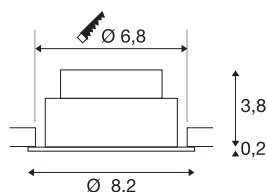

NEW TRIA® 68

Deckeneinbauleuchte, 3000K, 38°, IP 20, rund, weiß

Entdecken Sie die neue Generation unserer NEW TRIA® Deckeneinbauleuchte mit noch mehr Modularität für ein individuelles Erlebnis Licht. Dabei gibt es Topseller wie die NEW TRIA® 68 auch gleich als komplettes Set. Für lichtgestalterische Möglichkeiten sorgt das integrierte LED MODUL, das mit verschiedenen Lichtfarben (2700K/3000K) und Abstrahlwinkeln (38°/60°) erhältlich ist. Der Schwenkbereich ermöglicht eine flexible Ausrichtung des Lichts. In schwarz oder weiß fügt sich das qualitativ hochwertige Gehäuse harmonisch in jedes Raumambiente ein. Und dank des mitgelieferten 68mm Einbaurings sind die Downlights auch noch so schnell wie einfach installiert.

TECHNISCHE DATEN

| | |
|------------------------------|----------------------------------|
| Art. Nr. | 1007389 |
| Dreh- oder Schwenkbar | tiltable |
| IP Code | IP 20 |
| Montage | Einbau |
| Montagedetails | Decke |
| Dimmbar | Ja |
| Technologie der Dimmung | Phasenanschnitt, Phasenabschnitt |
| Primäre Nennspannung | 220-240V ~50/60Hz |
| Sekundär Strom / Spannung | 200 mA |
| Schutzklasse | II |
| Wattage | 8.3 W |
| minimale Umgebungstemperatur | -20 °C |
| maximale Umgebungstemperatur | 35 °C |
| Anzahl Leuchten an LS B16A | 88 |
| Anzahl Leuchten an LS C16A | 149 |
| Höhe Einschaltstrom | 3 A |
| Dauer Einschaltstrom | 30 µs |
| Stroboskop-Effekt (SVM) | 0.4 |
| Lumen | 750 lm |
| Lichtfarbtemperatur | 3000 Kelvin |
| Abstrahlwinkel | 38 ° |
| Farbe | weiß |

Lichtquelle

| | |
|--------|---|
| 869620 |  |
|--------|---|

| | |
|-------------------|----------|
| CRI | 90 |
| LXXBXX Daten | L80B10 |
| Lebensdauer | 50000 h |
| Risk Group | 1 |
| Höhe | 4 cm |
| Durchmesser | 8.2 cm |
| Nettogewicht | 0.18 kg |
| Bruttogewicht | 0.193 kg |
| Ausschnittsform | rund |
| Einbautiefe | 4 cm |
| Einbaudurchmesser | 6.8 cm |
| BIG WHITE Seite | 134 |