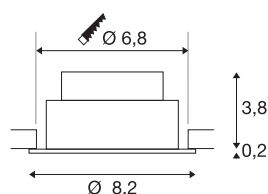

## NEW TRIA® 68

luminaria empotrable de techo, 3000K, 38°, IP 20, redonda, blanca

Descubra la nueva generación de nuestra luminaria de empotrar en el techo NEW TRIA®, con mayor modularidad para crear una experiencia de iluminación personalizada. Uno de los modelos más vendidos es NEW TRIA® 68, que puede adquirirse en un set completo. El módulo LED integrado, disponible con diferentes colores de luz (2700 K/3000 K) y ángulos de apertura (38°/60°) ofrecen diversas opciones de iluminación. El alcance de giro posibilita una orientación flexible de la luz. Su carcasa de alta calidad, en color negro o blanco, se adapta al diseño de cualquier habitación. Este downlight se instala de forma rápida y sencilla gracias al anillo empotrado de 68 mm, incluido en el envío.

### Datos técnicos

Art. N.º	1007389
Giratoria u orientable	Inclinable
Código IP	IP 20
Montaje	Empotrado
Detalles de montaje	Techo
Dimerizable	Sí
Tecnología de regulación	Corte de fase inicial, Corte de fase final
Voltaje nominal primario	220-240V ~50/60Hz
Corriente eléctrica / Tensión secundaria	200 mA
Clase de protección	II
Potencia	8.3 W
Temperatura ambiente mínima	-20 °C
Temperatura ambiente máxima	35 °C
Número de luminarias en LS B16A	88
Número de luminarias en LS C16A	149
Nivel de corriente de entrada	3 A
Duración de la corriente de entrada	30 µs
Efecto estroboscópico (SVM)	0.4
Flujo luminoso	750 lm
Temperatura del color de la luz	3000 Kelvin
Semiángulo de dispersión	38 °
Color	blanco

<b>IRC</b>	90
<b>Datos LXXBXX</b>	L80B10
<b>Vida útil</b>	50000 h
<b>Risk Group</b>	1
<b>Altura</b>	4 cm
<b>Diámetro</b>	8.2 cm
<b>Peso neto</b>	0.18 kg
<b>Peso bruto</b>	0.193 kg
<b>Forma de la estructura</b>	Redonda
<b>Profundidad del montaje</b>	4 cm
<b>Diámetro de montaje</b>	6.8 cm