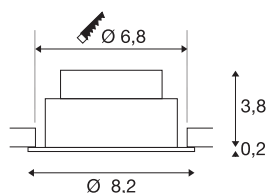

## NEW TRIA® 68

Deckeneinbauleuchte, 3000K, 38°, IP 20, rund, schwarz

Entdecken Sie die neue Generation unserer NEW TRIA® Deckeneinbauleuchte mit noch mehr Modularität für ein individuelles Erlebnis Licht. Dabei gibt es Topseller wie die NEW TRIA® 68 auch gleich als komplettes Set. Für lichtgestalterische Möglichkeiten sorgt das integrierte LED MODUL, das mit verschiedenen Lichtfarben (2700K/3000K) und Abstrahlwinkeln (38°/60°) erhältlich ist. Der Schwenkbereich ermöglicht eine flexible Ausrichtung des Lichts. In schwarz oder weiß fügt sich das qualitativ hochwertige Gehäuse harmonisch in jedes Raumambiente ein. Und dank des mitgelieferten 68mm Einbaurings sind die Downlights auch noch so schnell wie einfach installiert.

## TECHNISCHE DATEN

Art. Nr.	1007390
Dreh- oder Schwenkbar	tiltable
IP Code	IP 20
Montage	Einbau
Montagedetails	Decke
Dimmbar	Ja
Technologie der Dimmung	Phasenanschnitt, Phasenabschnitt
Primäre Nennspannung	220-240V ~50/60Hz
Sekundär Strom / Spannung	200 mA
Schutzklasse	II
Wattage	8.3 W
minimale Umgebungstemperatur	-20 °C
maximale Umgebungstemperatur	35 °C
Anzahl Leuchten an LS B16A	88
Anzahl Leuchten an LS C16A	149
Höhe Einschaltstrom	3 A
Dauer Einschaltstrom	30 µs
Stroboskop-Effekt (SVM)	0.4
Lumen	750 lm
Lichtfarbtemperatur	3000 Kelvin
Abstrahlwinkel	38 °
Farbe	schwarz

## Lichtquelle

869620	
--------	-----------------------------------------------------------------------------------

CRI	90
LXXBXX Daten	L80B10
Lebensdauer	50000 h
Risk Group	1
Höhe	4 cm
Durchmesser	8.2 cm
Nettogewicht	0.18 kg
Bruttogewicht	0.193 kg
Ausschnittsform	rund
Einbautiefe	4 cm
Einbaudurchmesser	6.8 cm
BIG WHITE Seite	134