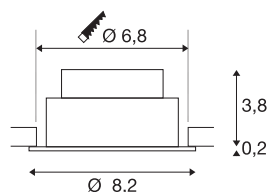

NEW TRIA® 68

plafondinbouwlamp, 3000 K, 60°, IP20, rond, wit

Ontdek de nieuwe generatie van onze NEW TRIA® plafondbouwarmatuur met nog uitgebreidere mogelijkheden om te moduleren voor een individuele lichtervaring. We hebben topsellers zoals de NEW TRIA® 68 die nu ook als complete set verkrijgbaar is. Met de geïntegreerde led module, die verkrijgbaar is met verschillende lichtkleuren (2700 K/3000 K) en stralingshoeken (38°/60°), kunnen lichtontwerpen gecreëerd worden. Het zwenkbereik maakt flexibele uitlijning van het licht mogelijk. Of hij nu zwart of wit is, de hoogwaardige behuizing past harmonieus in elke ruimtelijke sfeer. En dankzij de meegeleverde inbouwring van 68 mm kunnen de downlights snel en eenvoudig geïnstalleerd worden.

TECHNISCHE SPECIFICATIES

Art.nr.	1007391
Draai- of kantelbaar	tiltable
IP-code	IP20
Slagvastheidsklasse	IK 02
Slagvastheid	0.2 Joule
Montage	Inbouw
Montagebeschrijving	Plafond
Dimbaar	Ja
Dimtechniek	Fase-aansnijding, Fase-afsnijding
Primaire nominale spanning	220-240V ~50/60 Hz
Secundaire stroom / spanning	200 mA
Veiligheidsklasse	II
Wattage	8.3 W
minimale omgevingstemperatuur	-20 °C
maximale omgevingstemperatuur	35 °C
Aantal armaturen bij LS B16A	88
Aantal armaturen bij LS C16A	149
Niveau van inschakelstroom	3 A
Duur van inschakelstroom	30 µs
Lumen	750 lm
Lichtkleurtemperatuur	3000 Kelvin
Stralingshoek	60 °

Lichtbron

869620	
--------	---

Kleur	wit
CRI	90
Levensduur	50000 h
Risk Group	1
Hoogte	4 cm
Diameter	8.2 cm
Nettogewicht	0.209 kg
Brutogewicht	0.246 kg
Vorm inbouwopening	rond
Inbouwdiepte	4 cm
Inbouwdiameter	6.8 cm
BIG WHITE pagina	63