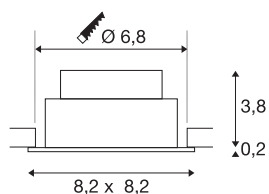

## NEW TRIA® 68

plafondbouwlamp, 2700 K, 60°, IP20, vierkant, wit

Ontdek de nieuwe generatie van onze NEW TRIA® plafondbouwarmatuur met nog uitgebreidere mogelijkheden om te moduleren voor een individuele lichtervaring. We hebben topsellers zoals de NEW TRIA® 68 die nu ook als complete set verkrijgbaar is. Met de geïntegreerde led module, die verkrijgbaar is met verschillende lichtkleuren (2700 K/3000 K) en stralingshoeken (38°/60°), kunnen lichtontwerpen gecreëerd worden. Het zwenkbereik maakt flexibele uitlijning van het licht mogelijk. Of hij nu zwart of wit is, de hoogwaardige behuizing past harmonieus in elke ruimtelijke sfeer. En dankzij de meegeleverde inbouwring van 68 mm kunnen de downlights snel en eenvoudig geïnstalleerd worden.

## TECHNISCHE SPECIFICATIES

Art.nr.	1007395
Draai- of kantelbaar	tiltable
IP-code	IP20
Slagvastheidsklasse	IK 02
Slagvastheid	0.2 Joule
Montage	Inbouw
Montagebeschrijving	Plafond
Dimbaar	Ja
Dimtechniek	Fase-aansnijding, Fase-afsnijding
Primaire nominale spanning	220-240V ~50/60 Hz
Secundaire stroom / spanning	200 mA
Veiligheidsklasse	II
Wattage	8.3 W
minimale omgevingstemperatuur	-20 °C
maximale omgevingstemperatuur	35 °C
Aantal armaturen bij LS B16A	88
Aantal armaturen bij LS C16A	149
Niveau van inschakelstroom	3 A
Duur van inschakelstroom	30 µs
Lumen	705 lm
Lichtkleurtemperatuur	2700 Kelvin
Stralingshoek	60 °

## Lichtbron

869193

<b>Kleur</b>	wit
<b>CRI</b>	90
<b>Levensduur</b>	50000 h
<b>Risk Group</b>	1
<b>Lengte</b>	8.2 cm
<b>Breedte</b>	8.2 cm
<b>Hoogte</b>	4 cm
<b>Nettogewicht</b>	0.21 kg
<b>Brutogewicht</b>	0.249 kg
<b>Vorm inbouwopening</b>	rond
<b>Inbouwdiepte</b>	4 cm
<b>Inbouwdiameter</b>	6.8 cm
<b>BIG WHITE pagina</b>	63