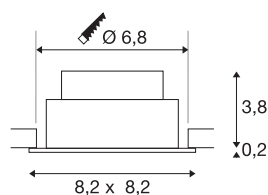

## NEW TRIA® 68

Deckeneinbauleuchte, 3000 K, 38°, IP 20, quadratisch, schwarz

Entdecken Sie die neue Generation unserer NEW TRIA® Deckeneinbauleuchte mit noch mehr Modularität für ein individuelles Erlebnis Licht. Dabei gibt es Topseller wie die NEW TRIA® 68 auch gleich als komplettes Set. Für lichtgestalterische Möglichkeiten sorgt das integrierte LED MODUL, das mit verschiedenen Lichtfarben (2700 K/3000 K) und Abstrahlwinkeln (38°/60°) erhältlich ist. Der Schwenkbereich ermöglicht eine flexible Ausrichtung des Lichts. In schwarz oder weiß fügt sich das qualitativ hochwertige Gehäuse harmonisch in jedes Raumambiente ein. Und dank des mitgelieferten 68 mm Einbaurings sind die Downlights auch noch so schnell wie einfach installiert.

## TECHNISCHE DATEN

Art. Nr.	1007398
Dreh- oder Schwenkbar	tiltable
IP Code	IP20
Dimmbar	Ja
Technologie der Dimmung	Phasenanschnitt, Phasenabschnitt
Primäre Nennspannung	220-240V ~50/60 Hz
Sekundär Strom / Spannung	200 mA
Schutzklasse	II
Wattage	8.3 W
minimale Umgebungstemperatur	-20 °C
maximale Umgebungstemperatur	35 °C
Anzahl Leuchten an LS B16A	88
Anzahl Leuchten an LS C16A	149
Höhe Einschaltstrom	3 A
Dauer Einschaltstrom	30 µs
Lumen	750 lm
Lichtfarbtemperatur	3000 Kelvin
Abstrahlwinkel	38 °
Farbe	schwarz
Risk Group	1
Länge	8.2 cm
Breite	8.2 cm

## Lichtquelle

869620	
--------	---

Höhe	4 cm
Nettogewicht	0.207 kg
Bruttogewicht	0.246 kg
Ausschnittsform	rund
Einbautiefe	4 cm
Einbaudurchmesser	6.8 cm
BIG WHITE Seite	105