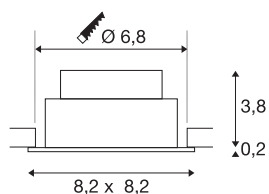

TECHNISCHE SPECIFICATIES

Art.nr.	1007399
Draai- of kantelbaar	tiltable
IP-code	IP20
Slagvastheidsklasse	IK 02
Slagvastheid	0.2 Joule
Montage	Inbouw
Montagebeschrijving	Plafond
Dimbaar	Ja
Dimtechniek	Fase-aansnijding, Fase-afsnijding
Primaire nominale spanning	220-240V ~50/60 Hz
Secundaire stroom / spanning	200 mA
Veiligheidsklasse	II
Wattage	8.3 W
minimale omgevingstemperatuur	-20 °C
maximale omgevingstemperatuur	35 °C
Aantal armaturen bij LS B16A	88
Aantal armaturen bij LS C16A	149
Niveau van inschakelstroom	3 A
Duur van inschakelstroom	30 µs
Lumen	750 lm
Lichtkleurtemperatuur	3000 Kelvin
Stralingshoek	60 °

Lichtbron

869620

Kleur	wit
CRI	90
Levensduur	50000 h
Risk Group	1
Lengte	8.2 cm
Breedte	8.2 cm
Hoogte	4 cm
Nettogewicht	0.212 kg
Brutogewicht	0.254 kg
Vorm inbouwopening	rond
Inbouwdiepte	4 cm
Inbouwdiameter	6.8 cm
BIG WHITE pagina	63