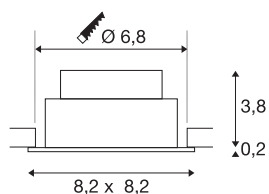

TECHNISCHE SPECIFICATIES

Art.nr.	1007400
Draai- of kantelbaar	tiltable
IP-code	IP20
Slagvastheidsklasse	IK 02
Slagvastheid	0.2 Joule
Montage	Inbouw
Montagebeschrijving	Plafond
Dimbaar	Ja
Dimtechniek	Fase-aansnijding, Fase-afsnijding
Primaire nominale spanning	220-240V ~50/60 Hz
Secundaire stroom / spanning	200 mA
Veiligheidsklasse	II
Wattage	8.3 W
minimale omgevingstemperatuur	-20 °C
maximale omgevingstemperatuur	35 °C
Aantal armaturen bij LS B16A	88
Aantal armaturen bij LS C16A	149
Niveau van inschakelstroom	3 A
Duur van inschakelstroom	30 µs
Lumen	750 lm
Lichtkleurtemperatuur	3000 Kelvin
Stralingshoek	60 °

Lichtbron

869620

Kleur	zwart
CRI	90
Levensduur	50000 h
Risk Group	1
Lengte	8.2 cm
Breedte	8.2 cm
Hoogte	4 cm
Nettogewicht	0.211 kg
Brutogewicht	0.25 kg
Vorm inbouwopening	rond
Inbouwdiepte	4 cm
Inbouwdiameter	6.8 cm
BIG WHITE pagina	63