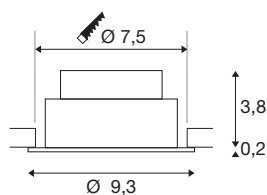

NEW TRIA® 75

plafondinbouwarmatuur, 2700K, 38°, IP 20, rond, wit

Ontdek de nieuwe generatie van onze NEW TRIA® plafondbinbouwarmatuur met nog meer modulariteit voor een individuele verlichtingservaring. Toppers zoals de NEW TRIA® 75 zijn verkrijgbaar als complete set. De geïntegreerde LEDMODULE, die verkrijgbaar is met verschillende lichtkleuren (2700K/3000K) en een stralingshoek van 38°, biedt verlichtingsontwerptenties. De ronde behuizing in zwart of wit past harmonieus in elke kamer. En dankzij de meegeleverde 75 mm montagegaring zijn de downlights ook nog eens even snel als eenvoudig geïnstalleerd.

TECHNISCHE GEGEVENS

Art.nr.	1007401
Draai- of zwenkbaar	kantelbaar
IP-code	IP20
Montage	inbouw
Montagebeschrijving	plafond
dimbaar	Ja
Dimtechnologie	faseaansnijding, faseafsijding
Primaire nominale spanning	220-240V ~50/60Hz
Secundaire stroom/spanning	200 mA
Beschermingsklasse	II
Wattage	8.3 W
minimale omgevingstemperatuur	-20 °C
maximale omgevingstemperatuur	35 °C
Aantal armaturen bij LS B16A	88
Aantal armaturen bij LS C16A	149
Niveau van inschakelstroom	3 A
Duur van inschakelstroom	30 µs
Stroboscopisch effect (SVM)	0.4
Lumen	705 lm
Lichtkleurtemperatuur	2700 Kelvin
Stralingshoek	38 °
Kleur	mat wit

Lichtbron

CRI	90
LXXBXX-gegevens	L80B10
Levensduur	50000 h
Risk Group	1
Hoogte	4 cm
Diameter	9.3 cm
Nettogewicht	0.238 kg
Brutogewicht	0.28 kg
Uitsparingsvorm	rond
Inbouwdiepte	4 cm
Inbouwdiameter	7.5 cm
BIG WHITE pagina	137