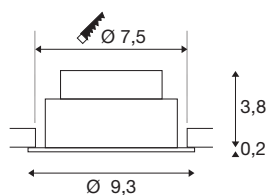

TECHNISCHE GEGEVENS

Art.nr.	1007402
Draai- of zwenkbaar	kantelbaar
IP-code	IP20
Montage	inbouw
Montagebeschrijving	plafond
dimbaar	Ja
Dimtechnologie	faseaansnijding, faseafsijding
Primaire nominale spanning	220-240V ~50/60Hz
Secundaire stroom/spanning	200 mA
Beschermingsklasse	II
Wattage	8.3 W
minimale omgevingstemperatuur	-20 °C
maximale omgevingstemperatuur	35 °C
Aantal armaturen bij LS B16A	88
Aantal armaturen bij LS C16A	149
Niveau van inschakelstroom	3 A
Duur van inschakelstroom	30 µs
Stroboscopisch effect (SVM)	0.4
Lumen	705 lm
Lichtkleurtemperatuur	2700 Kelvin
Stralingshoek	38 °
Kleur	matzwart

Lichtbron

CRI	90
LXXBXX-gegevens	L80B10
Levensduur	50000 h
Risk Group	1
Hoogte	4 cm
Diameter	9.3 cm
Nettogewicht	0.234 kg
Brutogewicht	0.279 kg
Uitsparingsvorm	rond
Inbouwdiepte	4 cm
Inbouwdiameter	7.5 cm
BIG WHITE pagina	137