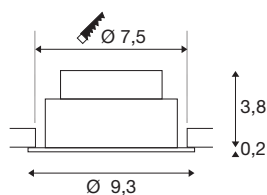

## TECHNISCHE GEGEVENS

Art.nr.	1007403
Draai- of zwenkbaar	kantelbaar
IP-code	IP20
Montage	inbouw
Montagebeschrijving	plafond
dimbaar	Ja
Dimtechnologie	faseaansnijding, faseafsijding
Primaire nominale spanning	220-240V ~50/60Hz
Secundaire stroom/spanning	200 mA
Beschermingsklasse	II
Wattage	8.3 W
minimale omgevingstemperatuur	-20 °C
maximale omgevingstemperatuur	35 °C
Aantal armaturen bij LS B16A	88
Aantal armaturen bij LS C16A	149
Niveau van inschakelstroom	3 A
Duur van inschakelstroom	30 µs
Stroboscopisch effect (SVM)	0.4
Lumen	750 lm
Lichtkleurtemperatuur	3000 Kelvin
Stralingshoek	38 °
Kleur	mat wit

## Lichtbron

CRI	90
LXXBXX-gegevens	L80B10
Levensduur	50000 h
Risk Group	1
Hoogte	4 cm
Diameter	9.3 cm
Nettogewicht	0.234 kg
Brutogewicht	0.277 kg
Uitsparingsvorm	rond
Inbouwdiepte	4 cm
Inbouwdiameter	7.5 cm
BIG WHITE pagina	137