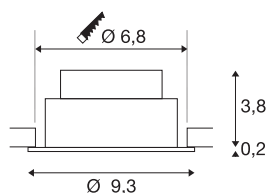

NEW TRIA® 75

luminária para encastrar no teto, 3000K, 38°, IP 20, redondo, branco

Descubra a nova geração da nossa luminária para encastrar no teto NEW TRIA® ainda mais modulável para um experiência de luz individual. Os produtos mais vendidos, como NEW TRIA® 75, também estão disponíveis como um conjunto completo. O MÓDULO LED integrado, que é disponibilizado com diferentes temperaturas de cor de luz (2700K/3000K) e um ângulo de feixe de 38°, permite diferentes possibilidades de design de iluminação. Em preto ou branco, a caixa redonda integra-se harmoniosamente em qualquer espaço. E graças ao anel de montagem de 75 mm fornecido, os downlights são também instalados de forma tão rápida quanto simples.

DADOS TÉCNICOS

Ref. n.º	1007403
Giratório ou Articulável	tiltable
IP Code	IP 20
Montagem	Montagem de embutir
Pormenores da montagem	Teto
Regulável	Sim
Tecnologia de regulação	Ângulo de fases, Ângulos de fases
Tensão nominal primária	220-240V ~50/60Hz
Corrente / Tensão secundária	200 mA
Classe de proteção	II
Potência	8.3 W
temperatura ambiente mínima	-20 °C
temperatura ambiente máxima	35 °C
Número de luminárias no LS B16A	88
Número de luminárias no LS C16A	149
Nível de corrente de irrupção	3 A
Duração da corrente de irrupção	30 µs
Efeito estroboscópico (SVM)	0.4
Lúmen	750 lm
Temperatura de cor da luz	3000 Kelvin
Ângulo de feixe	38 °
Cor	branco

CRI	90
Dados LXXBXX	L80B10
Vida útil	50000 h
Risk Group	1
Altura	4 cm
Diâmetro	9.3 cm
Peso líquido	0.2 kg
Peso bruto	0.214 kg
Forma de recorte	Redondo
Profundidade de montagem	4 cm
Diâmetro de montagem	7.5 cm