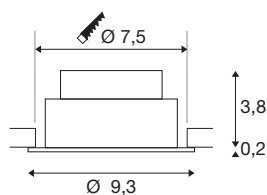

TECHNISCHE GEGEVENS

Art.nr.	1007404
Draai- of zwenkbaar	kantelbaar
IP-code	IP20
Montage	inbouw
Montagebeschrijving	plafond
dimbaar	Ja
Dimtechnologie	faseaansnijding, faseafsijding
Primaire nominale spanning	220-240V ~50/60Hz
Secundaire stroom/spanning	200 mA
Beschermingsklasse	II
Wattage	8.3 W
minimale omgevingstemperatuur	-20 °C
maximale omgevingstemperatuur	35 °C
Aantal armaturen bij LS B16A	88
Aantal armaturen bij LS C16A	149
Niveau van inschakelstroom	3 A
Duur van inschakelstroom	30 µs
Stroboscopisch effect (SVM)	0.4
Lumen	750 lm
Lichtkleurtemperatuur	3000 Kelvin
Stralingshoek	38 °
Kleur	matzwart

Lichtbron

CRI	90
LXXBXX-gegevens	L80B10
Levensduur	50000 h
Risk Group	1
Hoogte	4 cm
Diameter	9.3 cm
Nettogewicht	0.234 kg
Brutogewicht	0.276 kg
Uitsparingsvorm	rond
Inbouwdiepte	4 cm
Inbouwdiameter	7.5 cm
BIG WHITE pagina	137