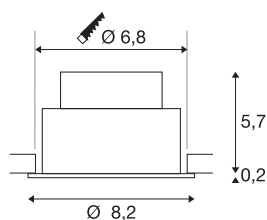

TECHNISCHE SPECIFICATIES

Art.nr.	1007406
IP-code	IP 20 / IP 65
Montage	Inbouw
Montagebeschrijving	Plafond
Dimbaar	Ja
Dimtechniek	Fase-aansnijding, Fase-afsnijding
Primaire nominale spanning	220-240V ~50/60Hz
Secundaire stroom / spanning	200 mA
Veiligheidsklasse	II
Wattage	8.3 W
minimale omgevingstemperatuur	-20 °C
maximale omgevingstemperatuur	35 °C
Aantal armaturen bij LS B16A	88
Aantal armaturen bij LS C16A	149
Niveau van inschakelstroom	3 A
Duur van inschakelstroom	30 µs
Stroboscopisch effect (SVM)	0.4
Lumen	460 lm
Lichtkleurtemperatuur	2700 Kelvin
Stralingshoek	38 °
Kleur	zwart
CRI	90

Lichtbron

869193

LXXBXX gegevens	L80B10
Levensduur	50000 h
Risk Group	1
Hoogte	5.85 cm
Diameter	8.2 cm
Nettogewicht	0.2 kg
Brutogewicht	0.214 kg
Vorm inbouwopening	rond
Inbouwdiepte	6 cm
Inbouwdiameter	6.8 cm
BIG WHITE pagina	135