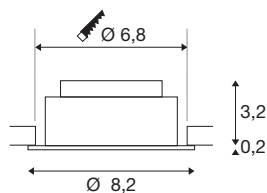

## NEW TRIA® UNIVERSAL 68

innfelt taklampe, 2500/3000/4000 K, 38°, IP20, rund, hvit

Oppdag den nye generasjonen av våre NEW TRIA® innfelle taklamper med enda mer modularitet for en personlig lysopplevelse. I tillegg finnes toppselgere som NEW TRIA® UNIVERSAL 68 også straks som et komplett sett. Kreative lyssettinger får du mulighet til med det integrerte, multi-watts LED-modulet, som kan leveres med variabel lysintensitet og forskjellige strålevinkler (38°/60°). Mens CC-T-bryteren gjør det enkelt å velge mellom 2500, 3000 og 4000 K, sørger svingeområdet for fleksibel innretning av lyset. Det kvalitativt høyverdige armaturhuset i svart eller hvit passer harmonisk inn i alle romstemninger. Og ved hjelp av den medfølgende 68 mm monteringsringen går det både raskt og enkelt å installere downlightene.

### TEKNISKE DATA

Art.nr.	1007433
EL nummer	3213523
Drei- og svingbar	kan skrånstilles
IP-kode	IP20
Kan dimmes	Ja
Dimmeteknologi	Fasesnitt, Faseavsnitt
Primær merkespenning	220-240V ~50/60 Hz
Sekundær strøm / spenning	100-180 mA
Kapslingsgrad	II
Systemeffekt	8.6 W
Minimal omgivelsestemperatur	-20 °C
Maksimal omgivelsestemperatur	35 °C
Antall lys på LS B16A	128
Antall lys på LS C16A	212
Høy innkoblingsstrøm	10 A
Varighet innkoblingsstrøm	100 µs
Lysytelse	540/600/600 lm
Lysfargetemperatur	2500/3000/4000 Kelvin
Spredningsvinkel	38 °
Farge	white
Levetid	50000 h
Risikogruppe	1

## Lyskilde

1807470	
---------	---

Høyde	3.4 cm
Diameter	8.2 cm
Nettvekt	0.208 kg
Bruttvekt	0.253 kg
Utsnittsfom	rund
Innfellingsdybde	4 cm
Innfellingsdiameter	6.8 cm
BIG WHITE side	111