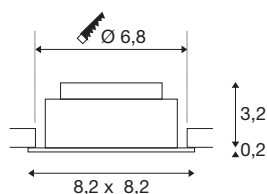

TECHNISCHE SPECIFICATIES

Art.nr.	1007437
Draai- of kantelbaar	tiltable
IP-code	IP 20
Montage	Inbouw
Montagebeschrijving	Plafond
Dimbaar	Ja
Dimtechniek	Fase-aansnijding, Fase-afsnijding
Primaire nominale spanning	220-240V ~50/60Hz
Secundaire stroom / spanning	100-180 mA
Veiligheidsklasse	II
Wattage	8.6 W
minimale omgevingstemperatuur	-20 °C
maximale omgevingstemperatuur	35 °C
Aantal armaturen bij LS B16A	128
Aantal armaturen bij LS C16A	212
Niveau van inschakelstroom	10 A
Duur van inschakelstroom	100 µs
Stroboscopisch effect (SVM)	0.02
Lumen	540/600/600 lm
Lichtkleurtemperatuur	2500/3000/4000 Kelvin
Stralingshoek	38 °
Kleur	wit

Lichtbron

1807470	
---------	---

CRI	90
LXXBXX gegevens	L80B10
Levensduur	50000 h
Risk Group	1
Lengte	8.2 cm
Breedte	8.2 cm
Hoogte	3.4 cm
Nettogewicht	0.21 kg
Brutogewicht	0.225 kg
Vorm inbouwopening	rond
Inbouwdiepte	4 cm
Inbouwdiameter	6.8 cm
BIG WHITE pagina	136