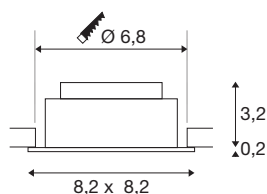

## NEW TRIA® UNIVERSAL 68

incasso a plafone, 2500/3000/4000K, 38°, IP 20, quadrato, nero

Scoprite la nuova generazione del nostro apparecchio da incasso a plafone NEW TRIA® con una modularità ancora maggiore per un'esperienza di illuminazione individuale. Include l'apprezzatissima NEW TRIA® UNIVERSAL 68, disponibile anche come set completo. Il MODULO LED integrato a potenza multipla consente di variare la potenza e l'intensità della luce ed è disponibile con diversi angoli del fascio luminoso (38°/60°). In questo modo avrete a disposizione numerose possibilità illuminotecniche. Mentre l'interruttore CCT consente di selezionare facilmente 2500K, 3000K o 4000K, la possibilità di orientare il faretto permette di gestire la luce in maniera flessibile. L'alloggiamento di alta qualità nei colori bianco o nero si inserisce in maniera armoniosa in qualsiasi ambiente. Inoltre, la ghiera da incasso da 68 mm fornita in dotazione rende l'installazione dei faretto downlight semplice e veloce.

### DATI TECNICI

Articolo	1007438
Girevole od orientabile	orientabile
Codice IP	IP 20
Montaggio	Incasso
Dettagli di montaggio	Soffitto
Dimmerabile	Si
Tecnologia del dimmering	Taglio di fase ascendente, Taglio di fase discendente
Tensione nominale primaria	220-240V ~50/60Hz
Corrente / tensione secondaria	100-180 mA
Classe isolamento	II
Wattaggio	8.6 W
Temperatura ambiente minima	-20 °C
Temperatura ambiente massima	35 °C
Numero di apparecchi a LS B16A	128
Numero di apparecchi a LS C16A	212
Livello di corrente di spunto	10 A
Durata della corrente di spunto	100 µs
Effetto stroboscopico (SVM)	0.02
Lumen	540/600/600 lm
Temperatura colore	2500/3000/4000 Kelvin
Angolo di emissione	38 °
Colore	nero

## Sorgente Luminosa

CRI	90
Dati LXXBXX	L80B10
Durata	50000 h
Risk Group	1
Lunghezza	8.2 cm
Larghezza	8.2 cm
Altezza	3.4 cm
Peso netto	0.21 kg
Peso lordo	0.225 kg
Forma dello scasso	rotondo
Profondità d'incasso	4 cm
Diametro d'incasso	6.8 cm