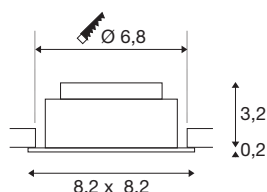

## NEW TRIA® UNIVERSAL 68

Deckeneinbauleuchte, 2500/3000/4000K, 60°, IP 20, quadratisch, weiß

Entdecken Sie die neue Generation unserer NEW TRIA® Deckeneinbauleuchte mit noch mehr Modularität für ein individuelles Erlebnis Licht. Dabei gibt es Topseller wie die NEW TRIA® UNIVERSAL 68 gleich als komplettes Set. Für lichtgestalterische Möglichkeiten sorgt das integrierte Multi-Wattage LED MODUL, das in Sachen Leistung und Lichtintensität variabel und verschiedenen Abstrahlwinkeln (38°/60°) erhältlich ist. Während der CCT-Switch eine einfache Auswahl zwischen 2500K, 3000K und 4000K erlaubt, sorgt der Schwenkbereich für eine flexible Ausrichtung des Lichts. In schwarz oder weiß fügt sich das qualitativ hochwertige Gehäuse harmonisch in jedes Raumambiente ein. Und dank des mitgelieferten 68mm Einbauring sind die Downlights auch noch so schnell wie einfach installiert.

## TECHNISCHE DATEN

Art. Nr.	1007439
Dreh- oder Schwenkbar	tiltable
IP Code	IP20
Montage	Einbau
Montagedetails	Decke
Dimmbar	Ja
Technologie der Dimmung	Phasenanschnitt, Phasenabschnitt
Primäre Nennspannung	220-240V ~50/60Hz
Sekundär Strom / Spannung	100-180 mA
Schutzklasse	II
Wattage	8.6 W
minimale Umgebungstemperatur	-20 °C
maximale Umgebungstemperatur	35 °C
Anzahl Leuchten an LS B16A	128
Anzahl Leuchten an LS C16A	212
Höhe Einschaltstrom	10 A
Dauer Einschaltstrom	100 µs
Stroboskop-Effekt (SVM)	0.02
Lumen	540/600/600 lm
Lichtfarbtemperatur	2500/3000/4000 Kelvin
Abstrahlwinkel	60 °
Farbe	weiß

## Lichtquelle

1807470	
---------	---

CRI	90
LXXBXX Daten	L80B10
Lebensdauer	50000 h
Risikogruppe	1
Länge	8.2 cm
Breite	8.2 cm
Höhe	3.4 cm
Nettogewicht	0.21 kg
Bruttogewicht	0.225 kg
Ausschnittsform	rund
Einbautiefe	4 cm
Einbaudurchmesser	6.8 cm
BIG WHITE Seite	137