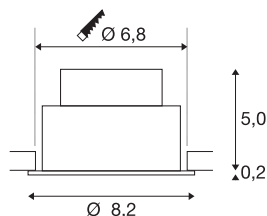

TECHNISCHE SPECIFICATIES

Art.nr.	1007441
IP-code	IP 20 / IP 65
Montage	Inbouw
Montagebeschrijving	Plafond
Dimbaar	Ja
Dimtechniek	Fase-aansnijding, Fase-afsnijding
Primaire nominale spanning	220-240V ~50/60Hz
Secundaire stroom / spanning	100-180 mA
Veiligheidsklasse	II
Wattage	8.6 W
minimale omgevingstemperatuur	-20 °C
maximale omgevingstemperatuur	35 °C
Aantal armaturen bij LS B16A	128
Aantal armaturen bij LS C16A	212
Niveau van inschakelstroom	10 A
Duur van inschakelstroom	100 µs
Stroboscopisch effect (SVM)	0.02
Lumen	430/470/470 lm
Lichtkleurtemperatuur	2500/3000/4000 Kelvin
Stralingshoek	38 °
Kleur	wit
CRI	90

Lichtbron

1807470	
---------	---

LXXBXX gegevens	L80B10
Levensduur	50000 h
Risk Group	1
Hoogte	5.25 cm
Diameter	8.2 cm
Nettogewicht	0.24 kg
Brutogewicht	0.257 kg
Vorm inbouwopening	rond
Inbouwdiepte	5.5 cm
Inbouwdiameter	6.8 cm
BIG WHITE pagina	137