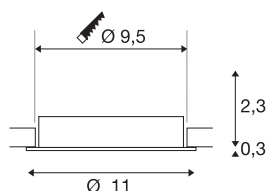

NEW TRIA® 95

plafondinbouwing, D: 11 H: 2.6 cm, IP20, zwart

Ontdek de nieuwe generatie van onze NEW TRIA®-serie en configureer een individuele lichtervaring. Een modulair element is de inbouwing, die als zwenkbare en verdiepte variant beschikbaar is. In de kleuren zwart, wit, roségoud of geborsteld aluminium wordt hij harmonieus in iedere ruimte opgenomen. Voor de eenvoudige montage wordt de montagering, speciaal ontworpen voor een gatdiameter van 95 mm, met clipveren geleverd.

TECHNISCHE SPECIFICATIES

Art.nr.	1007444
IP-code	IP20
Kleur	zwart
Hoogte	2.6 cm
Diameter	11 cm
Nettogewicht	0.112 kg
Brutogewicht	0.143 kg
Vorm inbouwopening	rond
Inbouwdiameter	9.5 cm
BIG WHITE pagina	85