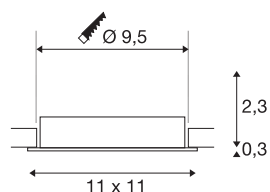

NEW TRIA® 95

plafondinbouwing, L: 11 B: 11 H: 2.6 cm, IP20, schwarzwarz

Ontdek de nieuwe generatie van onze NEW TRIA®-serie en configureer een individuele lichtervaring. Een modulair element is de inbouwing, die als zwenkbare en verdiepte variant beschikbaar is. In de kleuren zwart, wit, roségoud of geborsteld aluminium wordt hij harmonieus in iedere ruimte opgenomen. Voor de eenvoudige montage wordt de montagering, speciaal ontworpen voor een gatdiameter van 95 mm, met clipveren geleverd.

TECHNISCHE SPECIFICATIES

Art.nr.	1007446
IP-code	IP20
Kleur	zwart
Lengte	11 cm
Breedte	11 cm
Hoogte	2.6 cm
Nettogewicht	0.123 kg
Brutogewicht	0.153 kg
Vorm inbouwopening	rond
Inbouwdiameter	9.5 cm
BIG WHITE pagina	85