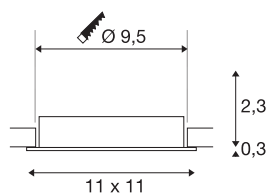

NEW TRIA® 95

Ghiera da incasso a plafone, D: 11 H: 2,6 cm, IP 20, oro rosa

Scoprite la nuova generazione della nostra serie NEW TRIA® e personalizzate la vostra esperienza di illuminazione. Il faretto da incasso è un elemento modulare disponibile nella versione orientabile e a incasso. I suoi colori nero, bianco, oro rosato o alluminio spazzolato permettono di inserirlo in maniera armoniosa in ogni ambiente. Per facilitare il montaggio, il faretto da incasso (adatto a un foro di diametro pari a 95 mm) viene fornito completo di clip di fissaggio.

DATI TECNICI

Articolo	1007447
Codice IP	IP 20
Colore	oro
Altezza	2.6 cm
Diametro	11 cm
Peso netto	0.12 kg
Peso lordo	0.128 kg
Forma dello scasso	rotondo
Diametro d'incasso	9.5 cm
BIG WHITE pagina	126

Accessori