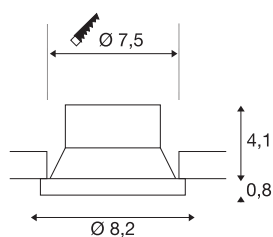

## NEW TRIA® 75

ring voor plafondbouw, inbouw, bevestiging, D: 8,2  
H: 4,9 cm, IP 20, zwart

Ontdek de nieuwe generatie van onze NEW TRIA®-serie en configureer een individuele verlichtingservaring. De montagering is een modulair element en is verkrijgbaar als draaibare, zwenkbare en roterende of rondom beschermde IP 65-versie. In de kleuren zwart, wit, roségoud of geborsteld aluminium past hij harmonieus in elke kamer. Voor eenvoudige installatie wordt de inbouwring, speciaal ontworpen voor een gatdiameter van 75 mm, geleverd met clip en bladveren.

## TECHNISCHE GEGEVENS

Art.nr.	1007449
IP-code	IP 20
Montage	inbouw
Montagebeschrijving	plafond
Kleur	zwart
Hoogte	4.9 cm
Diameter	8.2 cm
Nettogewicht	0.07 kg
Brutogewicht	0.075 kg
Uitsparingsvorm	rond
Inbouwdiameter	7.5 cm
BIG WHITE pagina	126