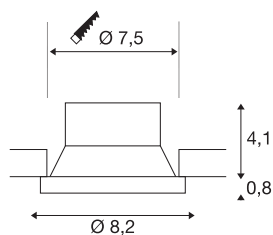

NEW TRIA® 75

ring voor plafondbouw, inbouw, bevestiging, D: 8,2
H: 4,9 cm, IP 20, wit

Ontdek de nieuwe generatie van onze NEW TRIA®-serie en configureer een individuele verlichtingservaring. De montagering is een modulair element en is verkrijgbaar als draaibare, zwenkbare en roterende of rondom beschermde IP 65-versie. In de kleuren zwart, wit, roségoud of geborsteld aluminium past hij harmonieus in elke kamer. Voor eenvoudige installatie wordt de inbouwring, speciaal ontworpen voor een gatdiameter van 75 mm, geleverd met clip en bladveren.

TECHNISCHE GEGEVENS

Art.nr.	1007450
IP-code	IP 20
Montage	inbouw
Montagebeschrijving	plafond
Kleur	wit
Hoogte	4.9 cm
Diameter	8.2 cm
Nettogewicht	0.07 kg
Brutogewicht	0.075 kg
Uitsparingsvorm	rond
Inbouwdiameter	7.5 cm
BIG WHITE pagina	126