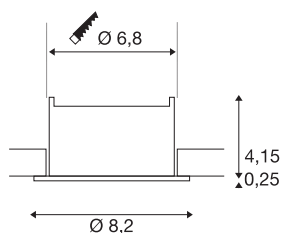

NEW TRIA® 68

Deckeneinbauring, vertieft, D: 8.2 H: 4.4 cm, IP 20, schwarz

Entdecken Sie die neue Generation unserer NEW TRIA® Serie und konfigurieren Sie ein individuelles Erlebnis Licht. Ein modulares Element ist der quadratische oder runde Einbauring, der als schwenkbare, schwenk- und rotierbare oder rundum geschützte IP 65 Version erhältlich ist. In den Farben Schwarz, Weiß, Roségold oder gebürstetem Aluminium fügt er sich harmonisch in jedes Raumambiente ein. Für die einfache Montage wird der speziell für einen Lochdurchmesser von 68mm konzipierte Einbauring mit Clip- sowie Blattfedern geliefert.

TECHNISCHE DATEN

Art. Nr.	1007451
IP Code	IP 20
Montage	Einbau
Montagedetails	Decke
Farbe	schwarz
Höhe	4.4 cm
Durchmesser	8.2 cm
Nettogewicht	0.08 kg
Bruttogewicht	0.086 kg
Ausschnittsform	rund
Einbaudurchmesser	6.8 cm
BIG WHITE Seite	126