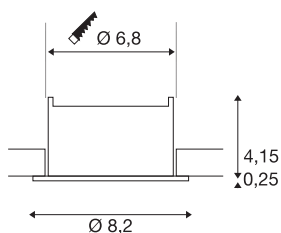

## NEW TRIA® 68

anillo empotrable de techo, con profundidad, g.: 8.2  
al.: 4.4 cm, IP 20, negro

Descubra la nueva generación de la serie NEW TRIA® y cree una experiencia de iluminación personalizada. El anillo empotrado es un elemento modular que puede adquirirse en versión orientable, orientable y giratoria o en versión IP 65 con protección total. La luminaria, disponible en color negro, blanco, oro rosa o aluminio cepillado, se adapta al ambiente de cualquier habitación. El anillo, diseñado especialmente para un diámetro de orificio de 68 mm, se suministra con clips y muelles de flejes para facilitar la instalación.

### Datos técnicos

Art. N.º	1007451
Código IP	IP 20
Montaje	Empotrado
Detalles de montaje	Techo
Color	negro
Altura	4.4 cm
Diámetro	8.2 cm
Peso neto	0.08 kg
Peso bruto	0.086 kg
Forma de la estructura	Redonda
Diámetro de montaje	6.8 cm