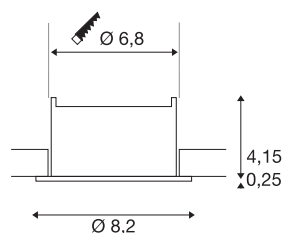

## NEW TRIA® 68

ring voor plafondbouw, inbouw, D: 8,2 H: 4,4 cm, IP 20, zwart

Ontdek de nieuwe generatie van onze NEW TRIA®-serie en configureer een individuele verlichtingservaring. De vierkante of ronde montage-ring is een modulair element en is verkrijgbaar als draaibare, zwenkbare en roterende of rondom beschermde IP 65-versie. In de kleuren zwart, wit, roségoud of geborsteld aluminium past hij harmonieus in elke kamer. Voor eenvoudige installatie wordt de inbouwring, speciaal ontworpen voor een gatdiameter van 68 mm, geleverd met clip en bladveren.

## TECHNISCHE GEGEVENS

Art.nr.	1007451
IP-code	IP 20
Montage	inbouw
Montagebeschrijving	plafond
Kleur	zwart
Hoogte	4.4 cm
Diameter	8.2 cm
Nettogewicht	0.08 kg
Brutogewicht	0.086 kg
Uitsparingsvorm	rond
Inbouwdiameter	6.8 cm
BIG WHITE pagina	126