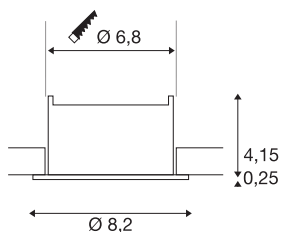

## NEW TRIA® 68

кольцо для встраивания светильника в потолок,  
увеличенная глубина, Д: 8,2 В: 4,4 см, IP 20, черный

Откройте для себя новое поколение нашей серии NEW TRIA® и создайте индивидуальное освещение.

Модульным элементом в светильниках серии является квадратное или круглое монтажное кольцо, которое может быть поворотным, неповоротным и вращающимся или защищенным по всему периметру и иметь класс защиты IP 65. Кольца представлены в черном и белых цветах, а также в вариантах «розовое золото» и «матовый алюминий». Благодаря цветовой палитре они гармонично вписываются в обстановку любого помещения. Для удобства установки и работы с диаметром 68 мм компанией разработано специально кольцо, которое поставляется с зажимом и плоской пружиной.

### Технические характеристики

Тов. №	1007451
IP Code	IP 20
Сборка	Встраиваемый
Детали сборки	Потолок
Цвет	черный
Высота	4.4 cm
Диаметр	8.2 cm
Вес нетто	0.08 kg
вес брутто	0.086 kg
Форма сечения	круглый
Установочный диаметр	6.8 cm
BIG WHITE Seite	126