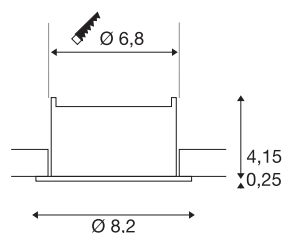

## NEW TRIA® 68

ring voor plafondbouw, inbouw, D: 8,2 H: 4,4 cm, IP 20, wit

Ontdek de nieuwe generatie van onze NEW TRIA®-serie en configureer een individuele verlichtingservaring. De vierkante of ronde montage-ring is een modulair element en is verkrijgbaar als draaibare, zwenkbare en roterende of rondom beschermde IP 65-versie. In de kleuren zwart, wit, roségoud of geborsteld aluminium past hij harmonieus in elke kamer. Voor eenvoudige installatie wordt de inbouwring, speciaal ontworpen voor een gatdiameter van 68 mm, geleverd met clip en bladveren.

## TECHNISCHE GEGEVENS

Art.nr.	1007453
IP-code	IP 20
Montage	inbouw
Montagebeschrijving	plafond
Kleur	wit
Hoogte	4.4 cm
Diameter	8.2 cm
Nettogewicht	0.08 kg
Brutogewicht	0.086 kg
Uitsparingsvorm	rond
Inbouwdiameter	6.8 cm
BIG WHITE pagina	126