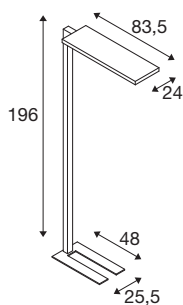

TECHNICKÁ DATA

Č. výrobku	1007462
Počet různých výstupů světla	2
Kód IP	IP 20
Třída rázové pevnosti	IK 03
Rázová pevnost	0.35 Joule
Montáž	Mobil
Stmívatelné	Áno
Technologie stmívání	Dotyk
Primární jmenovité napětí	200-240V ~50/60Hz
Sekundární proud / napětí	48 V
Třída ochrany	I
Příkon	100 W
Minimální teplota prostředí	-20 °C
Maximální teplota prostředí	45 °C
Počet svítidel na LS B16A	7
Počet svítidel na LS C16A	12
Úroveň rozběhového proudu	46 A
Doba trvání rozběhového proudu	280 μs
Stroboskopický efekt (SVM)	0.4
Lumen	13000 lm
Teplota barvy světla	4000 Kelvin
Úhel záření	75 °

Světelného Zdroje

1807475	
1807479	

Barva	černá
CRI	80
UGR ≤	14
Data LXXBXX	L80B10
Životnost	50000 h
Risk Group	0
Délka	83.5 cm
Šířka	24 cm
Výška	196 cm
Hmotnost netto	14.1 kg
Celková hmotnost	15.087 kg
BIG WHITE strana	444