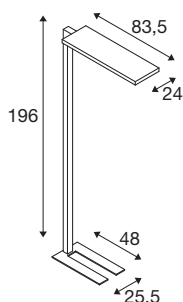

### TEHNIČNI PODATKI

Št. art.	1007462
Število različnih svetlobnih rež	2
IP koda	IP 20
Kategorija odpornosti proti udarcem	IK 03
Odpornost proti udaru	0.35 Joule
Montaža	Mobilno
Možnost zatemnitve	Da
Tehnologija zatemnitve	Dotik
Primarna nazivna napetost	200-240V ~50/60Hz
Sekundarni tok / napetost	48 V
Zaščitni razred	I
EI. moč	100 W
minimalna temperatura okolja	-20 °C
maksimalna temperatura okolja	45 °C
Število svetilk pri LS B16A	7
Število svetilk na LS C16A	12
Raven zagonskega toka	46 A
Trajanje zagonskega toka	280 µs
Stroboskopski učinek (SVM)	0.4
Lumini	13000 lm
Barvna temperatura	4000 Kelvin
Kot sevanja	75 °

## Svetlobnega Vira

1807475	
1807479	

<b>Barva</b>	črna
<b>CRI</b>	80
<b>UGR ≤</b>	14
<b>LXXBXX podatki</b>	L80B10
<b>Življenjska doba</b>	50000 h
<b>Risk Group</b>	0
<b>Dolžina</b>	83.5 cm
<b>Širina</b>	24 cm
<b>Višina</b>	196 cm
<b>Neto teža</b>	14.1 kg
<b>Bruto teža</b>	15.087 kg
<b>BIG WHITE Stran</b>	444