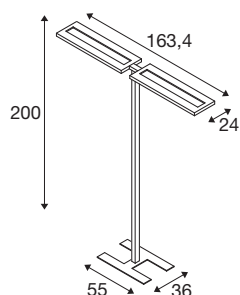

WORKLIGHT PRO

Lampadaire, 150 W, 4000 K, Touch, noir

La nouvelle WORKLIGHT PRO est notre solution haute performance pour les espaces de travail : ce lampadaire est conçu pour répondre de façon optimale aux exigences de la dernière actualisation de la norme EN 12464:2021. Avec son rendement lumineux anti-éblouissant (UGR < 14) de 130 lm/W, sa température de couleur de 4000 K et sa puissance lumineuse indirecte améliorée, elle offre également toutes les qualités nécessaires à une bonne ergonomie de travail. À cela s'ajoutent sa dimmabilité, son pilotage en fonction de la lumière du jour, son détecteur de mouvement et sa longue durée de vie (L80/B10 50 000 h). Autant d'atouts qui font l'ADN spécifique de ce lampadaire de bureau : un collègue SLV fidèle qui booste votre productivité naturelle.

INFORMATIONS TECHNIQUES

Réf.	1007465
Nombre de sorties lumineuses différentes	2
Code IP	IP 20
Classe de résistance aux chocs	IK 03
Résistance aux chocs	0.35 Joule
Montage	Mobile
Variable	Oui
Technologie de variation de l'éclairage	Touch
Tension nominale primaire	200-240V ~50/60Hz
Courant / tension secondaire	48 V
Classe de protection	I
Puissance en watts	150 W
Température ambiante minimale	-20 °C
Température ambiante maximale	45 °C
Nombre de luminaires sur LS B16A	3
Nombre de luminaires sur LS C16A	5
Hauteur du courant d'appel	72 A
Durée du courant d'appel	410 µs
Effet stroboscopique (SVM)	0.4
Lumen	20000 lm
Température de couleur	4000 Kelvin
Angle de rayonnement	75 °

Source Lumineuse

1807475	
1807479	

Coloris	noir
IRC	80
UGR \leq	16
Données LXXBXX	L80B10
Durée de vie	50000 h
Risk Group	0
Longueur	163.4 cm
Largeur	24 cm
Hauteur	200 cm
Poids net	20.7 kg
Poids brut	22.149 kg
Page du BIG WHITE	444