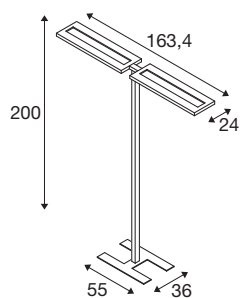

WORKLIGHT PRO

Lampadaire, 150 W, 4000 K, Touch, noir

La nouvelle WORKLIGHT PRO est notre solution haute performance pour les espaces de travail : ce lampadaire est conçu pour répondre de façon optimale aux exigences de la dernière actualisation de la norme EN 12464:2021. Avec son rendement lumineux anti-éblouissant (UGR < 14) de 130 lm/W, sa température de couleur de 4000 K et sa puissance lumineuse indirecte améliorée, elle offre également toutes les qualités nécessaires à une bonne ergonomie de travail. À cela s'ajoutent sa dimmabilité, son pilotage en fonction de la lumière du jour, son détecteur de mouvement et sa longue durée de vie (L80/B10 50 000 h). Autant d'atouts qui font l'ADN spécifique de ce lampadaire de bureau : un collègue SLV fidèle qui booste votre productivité naturelle.

INFORMATIONS TECHNIQUES

Réf.	1007465
Nombre de sorties lumineuses différentes	2
Code IP	IP 20
Classe de résistance aux chocs	IK 03
Résistance aux chocs	0.35 Joule
Montage	Mobile
Variable	Oui
Technologie de variation de l'éclairage	Touch
Tension nominale primaire	200-240V ~50/60Hz
Courant / tension secondaire	48 V
Classe de protection	I
Puissance en watts	150 W
Température ambiante minimale	-20 °C
Température ambiante maximale	45 °C
Nombre de luminaires sur LS B16A	3
Nombre de luminaires sur LS C16A	5
Hauteur du courant d'appel	72 A
Durée du courant d'appel	410 µs
Effet stroboscopique (SVM)	0.4
Lumen	20000 lm
Température de couleur	4000 Kelvin
Angle de rayonnement	75 °

Source Lumineuse

1807475	
1807479	

Coloris	noir
IRC	80
UGR \leq	16
Données LXXBXX	L80B10
Durée de vie	50000 h
Risk Group	0
Longueur	163.4 cm
Largeur	24 cm
Hauteur	200 cm
Poids net	20.7 kg
Poids brut	22.149 kg
Page du BIG WHITE	444