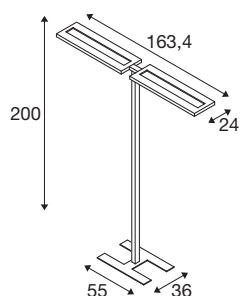

## WORKLIGHT PRO

lampada da terra, 150W, 4000K, touch, nero

La nuova WORKLIGHT PRO è sinonimo di alte prestazioni sul posto di lavoro: la lampada da terra è perfettamente conforme alla nuova norma DIN EN 12464:2021. Inoltre, con la sua efficienza luminosa di 130 lm/W antiabbagliamento (UGR<14), una temperatura del colore di 4000K e una potenza luminosa indiretta migliorata offre tutto il necessario per garantire l'ergonomia sul lavoro. A tutto questo si aggiungono dimmerabilità, controllore luce diurna, sensore di movimento e lunga durata (L80/B10 50.000h), che rendono la lampada da terra da ufficio ciò che è: un vero e proprio collega SLV che favorisce la produttività personale.

## DATI TECNICI

Articolo	1007465
Numero di diverse finestre	2
Codice IP	IP 20
Classe di resistenza all'urto	IK 03
Resistenza all'urto	0.35 Joule
Montaggio	Mobile
Dimmerabile	Si
Tecnologia del dimmering	Toccare
Tensione nominale primaria	200-240V ~50/60Hz
Corrente / tensione secondaria	48 V
Classe isolamento	I
Wattaggio	150 W
Temperatura ambiente minima	-20 °C
Temperatura ambiente massima	45 °C
Numero di apparecchi a LS B16A	3
Numero di apparecchi a LS C16A	5
Livello di corrente di spunto	72 A
Durata della corrente di spunto	410 µs
Effetto stroboscopico (SVM)	0.4
Lumen	20000 lm
Temperatura colore	4000 Kelvin
Angolo di emissione	75 °

## Sorgente Luminosa

1807475	
1807479	

Colore	nero
CRI	80
UGR $\leq$	16
Dati LXXBXX	L80B10
Durata	50000 h
Risk Group	0
Lunghezza	163.4 cm
Larghezza	24 cm
Altezza	200 cm
Peso netto	20.7 kg
Peso lordo	22.149 kg
BIG WHITE pagina	444