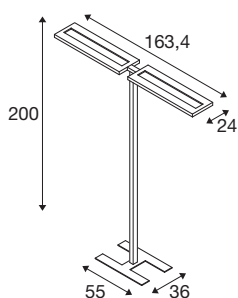

Pisarniška stoječa svetilka WORKLIGHT PRO

150 W, 4000 K, Touch, črna

Nova pisarniška svetilka WORKLIGHT PRO se ponaša z visoko ravno zmogljivostjo na delovnem mestu: delovna svetilka je optimalna izbira, ki je skladna s standardom DIN EN 12464:2021. S svojo svetlobno učinkovitostjo brez bleščanja (UGR<14) 130 lm/W, barvno temperaturo 4000 K in izboljšano indirektno svetlobno močjo ponuja vse, kar potrebujete za ergonomsko zasnovano delo. Temu pa dodajte še možnost zatemnitve, nadzor dnevne svetlobe, senzor gibanja in dolgo življenjsko dobo (L80/B10 50.000 h), zaradi česar je pisarniška stoječa svetilka to, kar je: zvesti sodelavec v družini SLV, ki podpira vašo produktivnost.

TEHNIČNI PODATKI

Št. art.	1007465
Število različnih svetlobnih rež	2
IP koda	IP 20
Kategorija odpornosti proti udarcem	IK 03
Odpornost proti udaru	0.35 Joule
Montaža	Mobilno
Možnost zatemnitve	Da
Tehnologija zatemnitve	Dotik
Primarna nazivna napetost	200-240V ~50/60Hz
Sekundarni tok / napetost	48 V
Zaščitni razred	I
EI. moč	150 W
minimalna temperatura okolja	-20 °C
maksimalna temperatura okolja	45 °C
Število svetilk pri LS B16A	3
Število svetilk na LS C16A	5
Raven zagonskega toka	72 A
Trajanje zagonskega toka	410 μs
Stroboskopski učinek (SVM)	0.4
Lumini	20000 lm
Barvna temperatura	4000 Kelvin
Kot sevanja	75 °

Svetlobnega Vira

1807475	
1807479	

Barva	črna
CRI	80
UGR ≤	16
LXXBXX podatki	L80B10
Življenjska doba	50000 h
Risk Group	0
Dolžina	163.4 cm
Širina	24 cm
Višina	200 cm
Neto teža	20.7 kg
Bruto teža	22.149 kg
BIG WHITE Stran	444