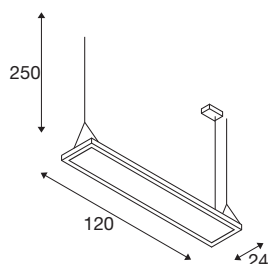

## WORKLIGHT PRO 120

Suspension, 120 cm, 4000 K, DALI, Touch, noir

La nouvelle WORKLIGHT PRO est notre solution haute performance pour les espaces de travail : cette suspension à pilotage DALI est conçue pour répondre de façon optimale aux exigences de la dernière actualisation de la norme EN 12464:2021. Avec son rendement lumineux anti-éblouissant (UGR < 19) de 127 lm/W, sa température de couleur de 4000 K et sa puissance lumineuse indirecte améliorée, elle offre également toutes les qualités nécessaires à une bonne ergonomie de travail. À cela s'ajoutent sa dimmabilité et sa longue durée de vie de 50 000 heures. Autant d'atouts qui font l'ADN spécifique de cette suspension de bureau : un collègue SLV fidèle qui booste votre productivité naturelle.

## INFORMATIONS TECHNIQUES

Réf.	1007468
Nombre de sorties lumineuses différentes	2
Code IP	IP 20
Classe de résistance aux chocs	IK 03
Résistance aux chocs	0.35 Joule
Montage	En saillie
Détails de montage	Plafond
Variable	Oui
Technologie de variation de l'éclairage	DALI, Touch
Tension nominale primaire	200-240V ~50/60Hz
Courant / tension secondaire	1200 mA
Classe de protection	I
Puissance en watts	50 W
Température ambiante minimale	-20 °C
Température ambiante maximale	45 °C
Nombre de luminaires sur LS B16A	45
Nombre de luminaires sur LS C16A	45
Hauteur du courant d'appel	4.75 A
Durée du courant d'appel	162 µs
Effet stroboscopique (SVM)	0.4
Lumen	6100 lm
Température de couleur	4000 Kelvin

## Source Lumineuse

1807476	
1807474	

Angle de rayonnement	80 °
Coloris	noir
IRC	80
UGR ≤	19
Données LXXBXX	L80B10
Durée de vie	50000 h
Risk Group	0
Longueur	120 cm
Hauteur	24 cm
Profondeur	3.28 cm
Longueur du câble de suspension	250 cm
Poids net	5.1 kg
Poids brut	5.457 kg
Page du BIG WHITE	287