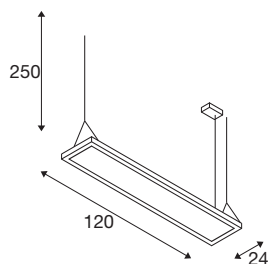

## TECHNISCHE GEGEVENS

Art.nr.	1007468
Aantal verschillende lichtopeningen	2
IP-code	IP 20
Schokbestendigheidsklasse	IK 03
Schokbestendigheid	0.35 Joule
Montage	opbouw
Montagebeschrijving	plafond
dimbaar	Ja
Dimtechnologie	DALI,Aanraking
Primaire nominale spanning	200-240V ~50/60Hz
Secundaire stroom/spanning	1200 mA
Beschermingsklasse	I
Wattage	50 W
minimale omgevingstemperatuur	-20 °C
maximale omgevingstemperatuur	45 °C
Aantal armaturen bij LS B16A	45
Aantal armaturen bij LS C16A	45
Niveau van inschakelstroom	4.75 A
Duur van inschakelstroom	162 µs
Stroboscopisch effect (SVM)	0.4
Lumen	6100 lm
Lichtkleurtemperatuur	4000 Kelvin

## Lichtbron

1807476	
1807474	

Stralingshoek	80 °
Kleur	zwart
CRI	80
UGR ≤	19
LXXBXX-gegevens	L80B10
Levensduur	50000 h
Risk Group	0
Lengte	120 cm
Hoogte	24 cm
Diepte	3.28 cm
Pendellengte	250 cm
Nettogewicht	5.1 kg
Brutogewicht	5.457 kg
BIG WHITE pagina	287