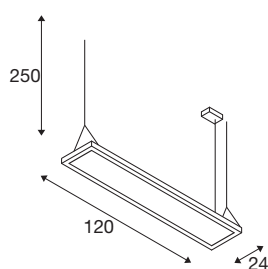

WORKLIGHT PRO 120

luminária suspensa, 120 cm, 4000K, DALI, Touch, preto

A nova WORKLIGHT PRO é sinónimo de elevado desempenho no local de trabalho: a DALI luminária suspensa controlável é perfeitamente compatível com a DIN EN 12464:2021 atualizada. Nesse sentido, através da sua eficiência luminosa sem brilho (UGR<19) de 127 lm/W, de uma temperatura de cor de 4000K e de uma saída de luz indireta melhorada, proporciona tudo o que é preciso para um trabalho ergonómico. Acrescente-se ainda a possibilidade de regulação e a longa durabilidade de 50.000 horas que fazem da luminária suspensa de escritório o que ela é: um parceiro SLV leal que melhora a própria produtividade.

DADOS TÉCNICOS

Ref. n.º	1007468
Número de diferentes saídas de luz	2
IP Code	IP 20
Classe de resistência ao impacto	IK 03
Resistência ao impacto	0.35 Joule
Montagem	Montagem à superfície
Pormenores da montagem	Teto
Regulável	Sim
Tecnologia de regulação	DALI, Toque
Tensão nominal primária	200-240V ~50/60Hz
Corrente / Tensão secundária	1200 mA
Classe de proteção	I
Potência	50 W
temperatura ambiente mínima	-20 °C
temperatura ambiente máxima	45 °C
Número de luminárias no LS B16A	45
Número de luminárias no LS C16A	45
Nível de corrente de irrupção	4.75 A
Duração da corrente de irrupção	162 µs
Efeito estroboscópico (SVM)	0.4
Lúmen	6100 lm
Temperatura de cor da luz	4000 Kelvin

Fonte de luz

Ângulo de feixe	80 °
Cor	preto
CRI	80
UGR ≤	19
Dados LXXBXX	L80B10
Vida útil	50000 h
Risk Group	0
Comprimento	120 cm
Altura	24 cm
Profundidade	3.28 cm
Comprimento do pêndulo	250 cm
Peso líquido	5.1 kg
Peso bruto	5.457 kg