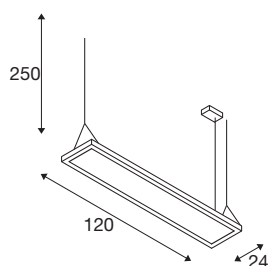

Pisarniška svetilka WORKLIGHT PRO 120

viseča svetilka, 120 cm, 4000 K, DALI, Touch, črna

Nova pisarniška svetilka WORKLIGHT PRO se ponaša z visoko ravno zmogljivosti na delovnem mestu: viseča svetilka, ki jo je mogoče upravljati preko DALI, je optimalna izbira, ki je skladna s standardom DIN EN 12464:2021. S svojo svetlobno učinkovitostjo brez bleščanja (UGR<19) 127 lm/W, barvno temperaturo 4000 K in izboljšano indirektno svetlobno močjo ponuja vse, kar potrebujete za ergonomsko zasnovano delo. Temu pa dodajte še možnost zatemnitve in dolgo življenjsko dobo (50.000 h), zaradi česar je pisarniška viseča svetilka to, kar je: zvesti sodelavec v družini SLV, ki podpira vašo produktivnost.

TEHNIČNI PODATKI

Št. art.	1007468
Število različnih svetlobnih rež	2
IP koda	IP 20
Kategorija odpornosti proti udarcem	IK 03
Odpornost proti udaru	0.35 Joule
Montaža	Nadgradnja
Podrobnosti montaže	Strop
Možnost zatemnitve	Da
Tehnologija zatemnitve	DALI, Dotik
Primarna nazivna napetost	200-240V ~50/60Hz
Sekundarni tok / napetost	1200 mA
Zaščitni razred	I
El. moč	50 W
minimalna temperatura okolja	-20 °C
maksimalna temperatura okolja	45 °C
Število svetilk pri LS B16A	45
Število svetilk na LS C16A	45
Raven zagonskega toka	4.75 A
Trajanje zagonskega toka	162 μs
Stroboskopski učinek (SVM)	0.4
Lumini	6100 lm
Barvna temperatura	4000 Kelvin

Svetlobnega Vira

1807476	
1807474	

Kot sevanja	80 °
Barva	črna
CRI	80
UGR ≤	19
LXXBXX podatki	L80B10
Življenjska doba	50000 h
Risk Group	0
Dolžina	120 cm
Višina	24 cm
Globina	3.28 cm
Dolžina nihala	250 cm
Neto teža	5.1 kg
Bruto teža	5.457 kg
BIG WHITE Stran	287