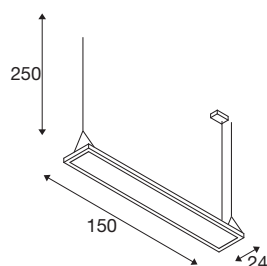

WORKLIGHT PRO 150

závěsné svítidlo, 150 cm, 4000 K, DALI, Touch, černá

Nový model WORKLIGHT PRO je ztělesněním vysokého výkonu na pracovišti: závěsné svítidlo ovladatelné pomocí DALI je optimálně přizpůsobeno aktualizované normě DIN EN 12464:2021. Se svou neoslňující (UGR<19) světelnou účinností 127 lm/W, barevnou teplotou 4000 K a vylepšeným nepřímým světelným výkonem nabízí vše, co potřebujete pro ergonomickou práci. K tomu ještě přistupuje stmívatelnost a dlouhá životnost 50 000 hodin, díky nimž je kancelářské závěsné svítidlo tím, čím je: věrným členem SLV, který podpoří vaši vlastní produktivitu.

TECHNICKÁ DATA

Č. výrobku	1007471
Počet různých výstupů světla	2
Kód IP	IP 20
Třída rázové pevnosti	IK 03
Rázová pevnost	0.35 Joule
Montáž	Nástavba
Podrobnosti montáže	Strop
Stmívatelné	Áno
Technologie stmívání	DALI, Dotyk
Primární jmenovité napětí	200-240V ~50/60Hz
Sekundární proud / napětí	1400 mA
Třída ochrany	I
Příkon	59 W
Minimální teplota prostředí	-20 °C
Maximální teplota prostředí	45 °C
Počet svítidel na LS B16A	37
Počet svítidel na LS C16A	37
Úroveň rozběhového proudu	5.1 A
Doba trvání rozběhového proudu	148 µs
Stroboskopický efekt (SVM)	0.4
Lumen	7200 lm
Teplota barvy světla	4000 Kelvin

Světelného Zdroje

1807477	
1807478	

Úhel záření	80 °
Barva	černá
CRI	80
UGR ≤	19
Data LXXBXX	L80B10
Životnost	50000 h
Risk Group	0
Délka	150 cm
Výška	24 cm
Hloubka	3.28 cm
Délka závěsu	250 cm
Hmotnost netto	6 kg
Celková hmotnost	6.42 kg
BIG WHITE strana	287