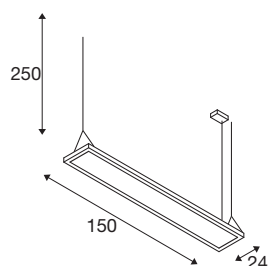

TECHNISCHE DATEN

Art. Nr.	1007471
Anzahl unterschiedliche Lichtauslässe	2
IP Code	IP 20
Schlagfestigkeitsklasse	IK 03
Schlagfestigkeit	0.35 Joule
Montage	Aufbau
Montagedetails	Decke
Dimmbar	Ja
Technologie der Dimmung	DALI,Touch
Primäre Nennspannung	200-240V ~50/60Hz
Sekundär Strom / Spannung	1400 mA
Schutzklasse	I
Wattage	59 W
minimale Umgebungstemperatur	-20 °C
maximale Umgebungstemperatur	45 °C
Anzahl Leuchten an LS B16A	37
Anzahl Leuchten an LS C16A	37
Höhe Einschaltstrom	5.1 A
Dauer Einschaltstrom	148 µs
Stroboskop-Effekt (SVM)	0.4
Lumen	7200 lm
Lichtfarbtemperatur	4000 Kelvin

Lichtquelle

1807477	
1807478	

Abstrahlwinkel	80 °
Farbe	schwarz
CRI	80
UGR ≤	19
LXXBXX Daten	L80B10
Lebensdauer	50000 h
Risikogruppe	0
Länge	150 cm
Höhe	24 cm
Tiefe	3.28 cm
Pendellänge	250 cm
Nettogewicht	6 kg
Bruttogewicht	6.42 kg
BIG WHITE Seite	287